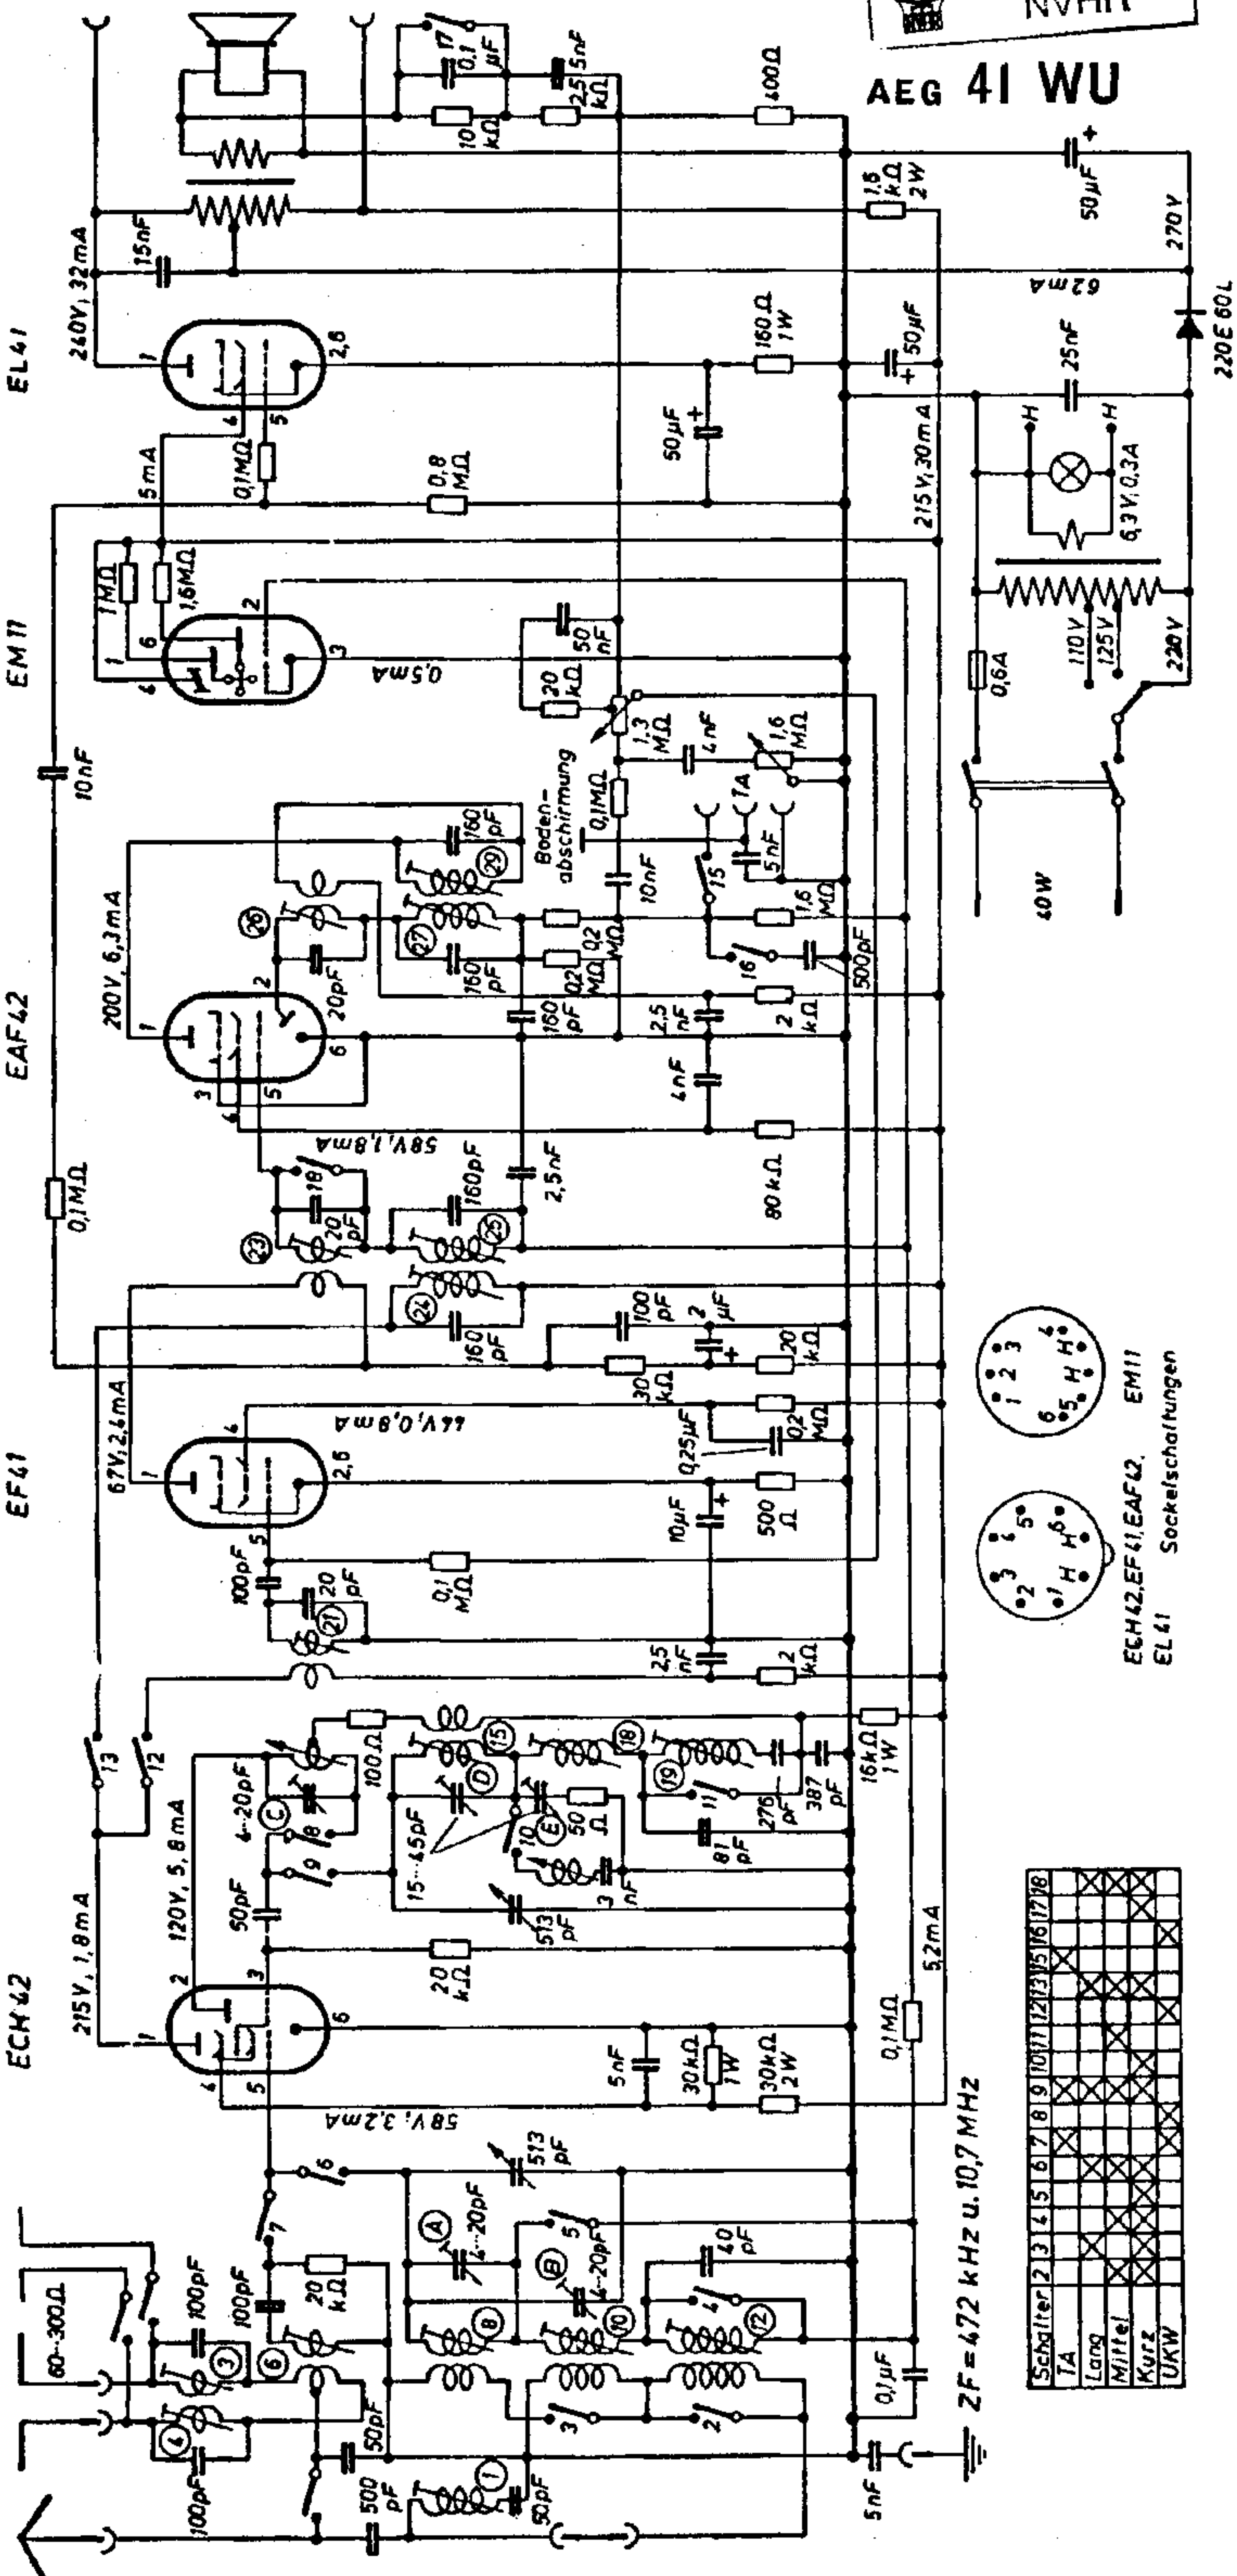

AEG 41 WU

ECH42, EF41, EAF42, EM11
EL41 Sockelschaltungen

Schalter	2	3	4	5	6	7	8	9	10	11	12	13	15	16	17	18
TA																
Lang																
Mittel																
Kurz																
UKW																

ZF = 472 kHz u. 10.7 MHz

220E 60L