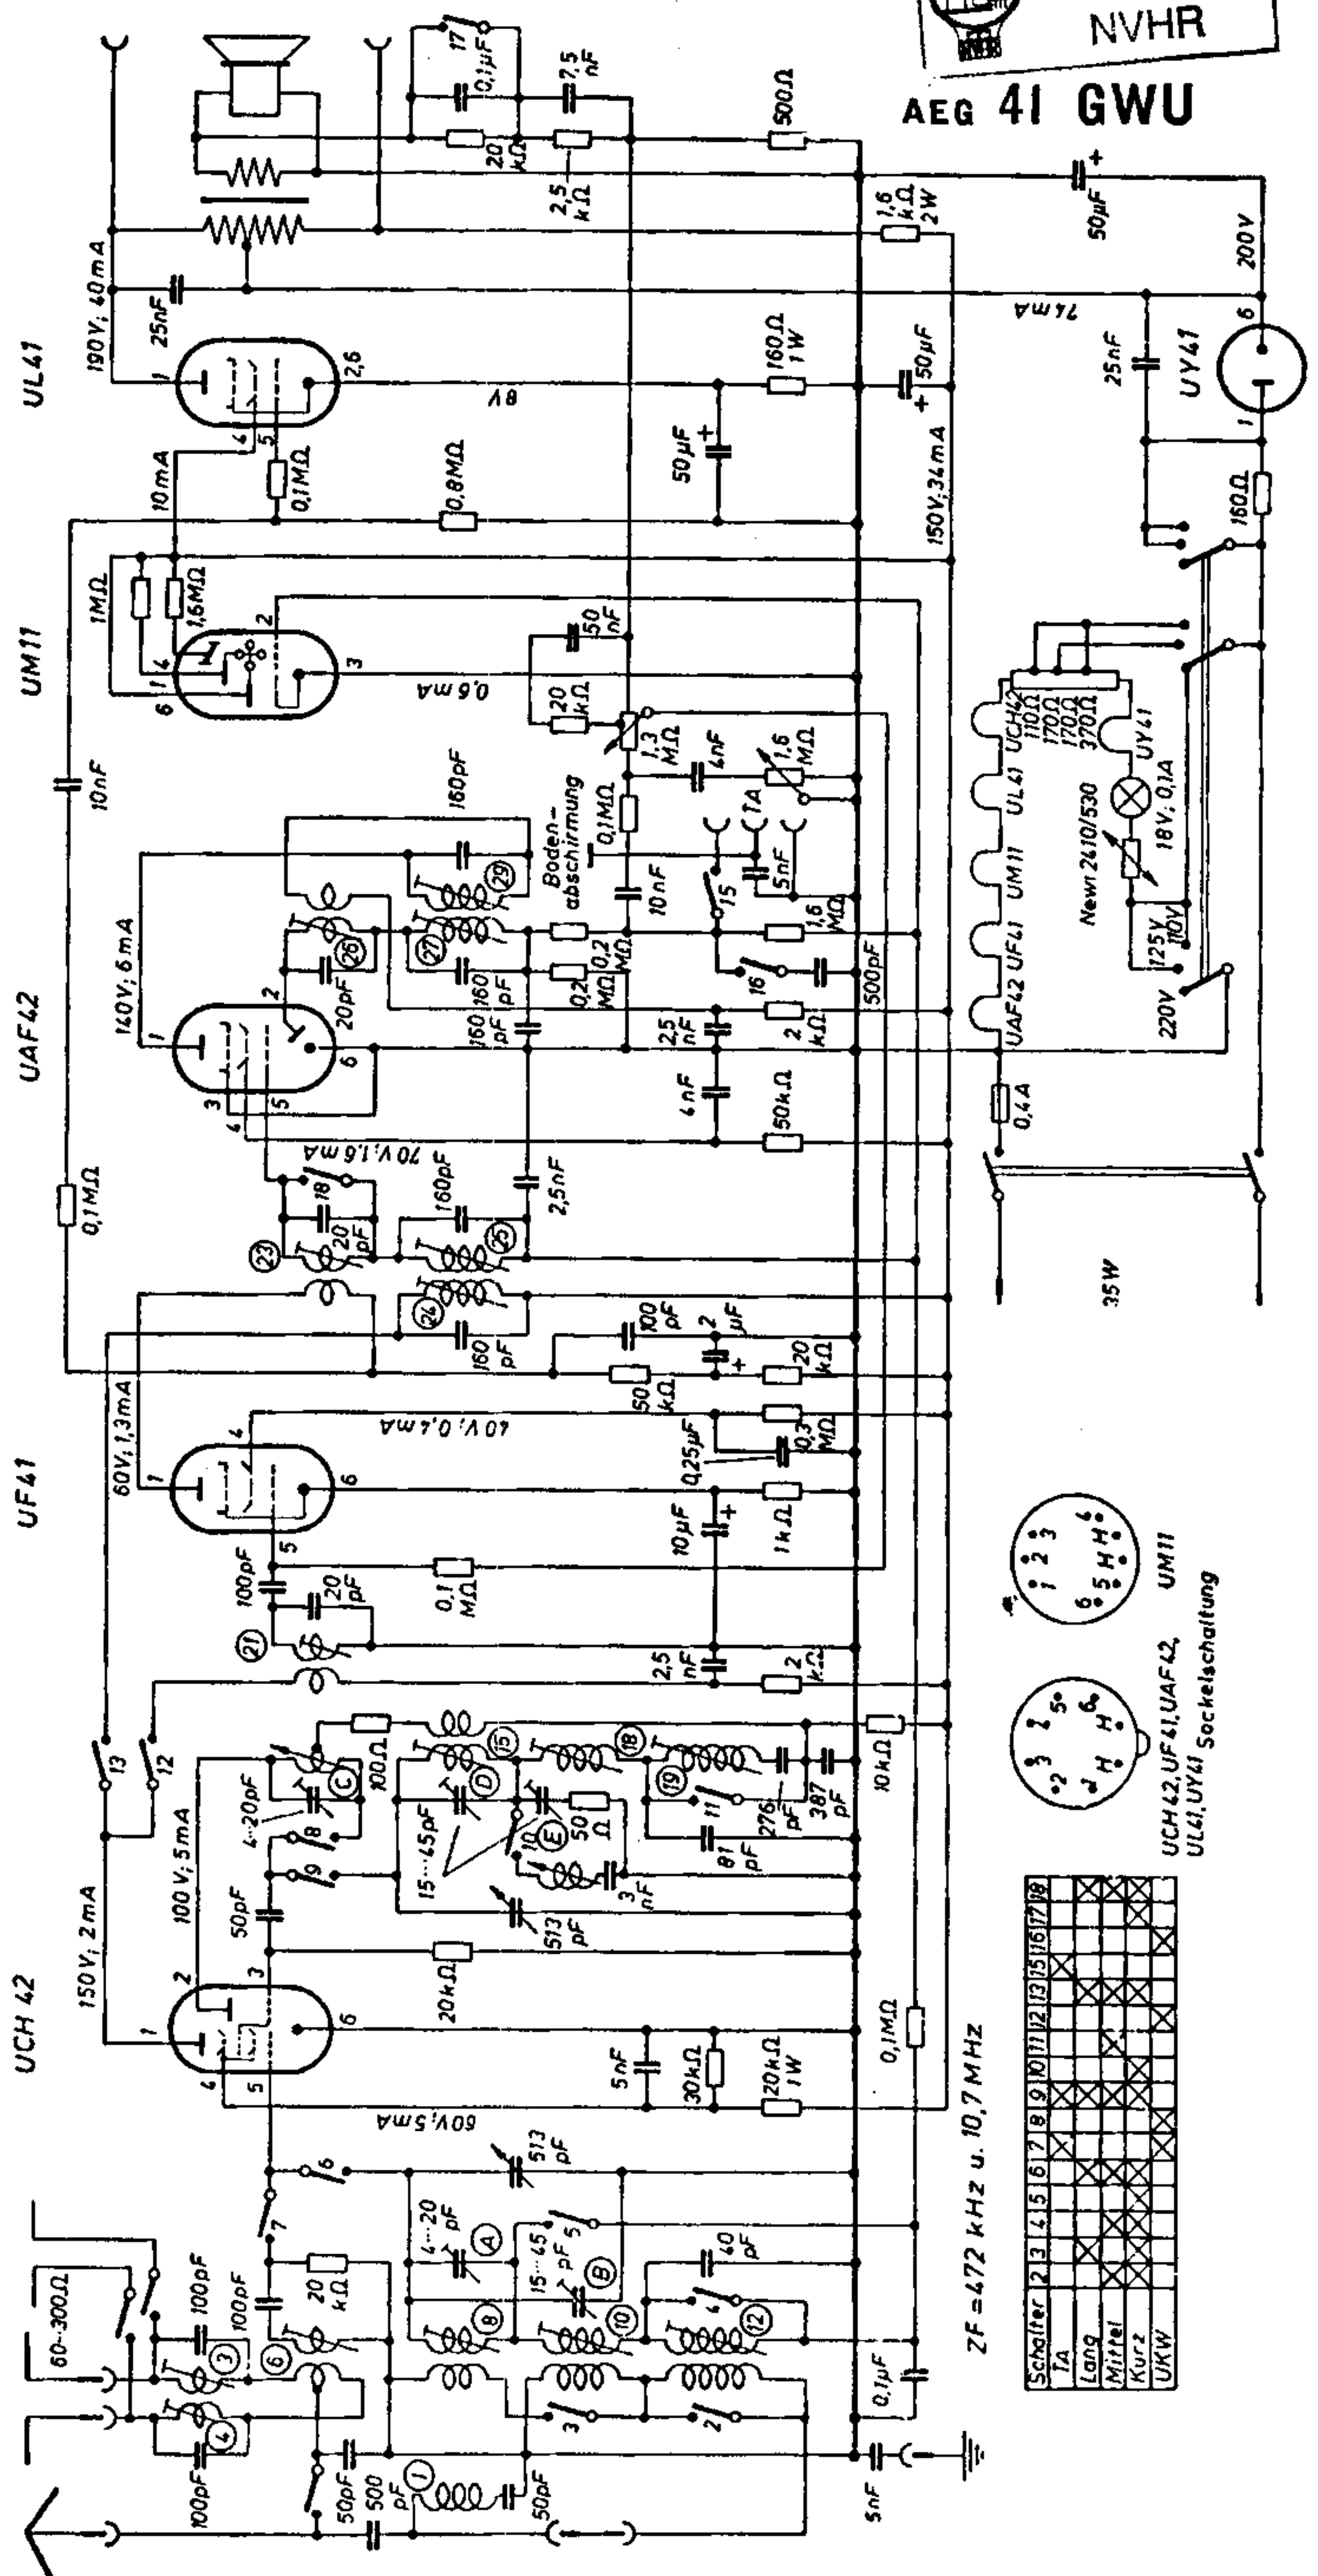

# AEG 41 GWU

ZF = 472 kHz u. 10,7 MHz

Schalter	2	3	4	5	6	7	8	9	10	11	12	13	15	16	17	18
TA																
Lang																
Mittel																
Kurz																
UKW																

UCH 42, UF 41, UAF 42, UL 41 Sockelschaltung