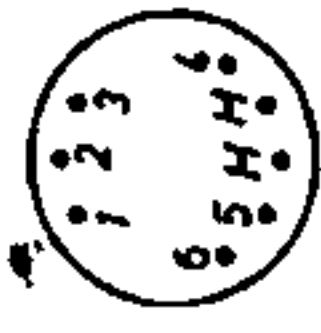

# AEG 41 GWU

ZF = 472 kHz u. 10,7 MHz

Schalter	2	3	4	5	6	7	8	9	10	11	12	13	15	16	17	18
TA																
Lang																
Mittel																
Kurz																
UKW																

UCH 42, UF 41, UAF 42, UL 41 Sockelschaltung