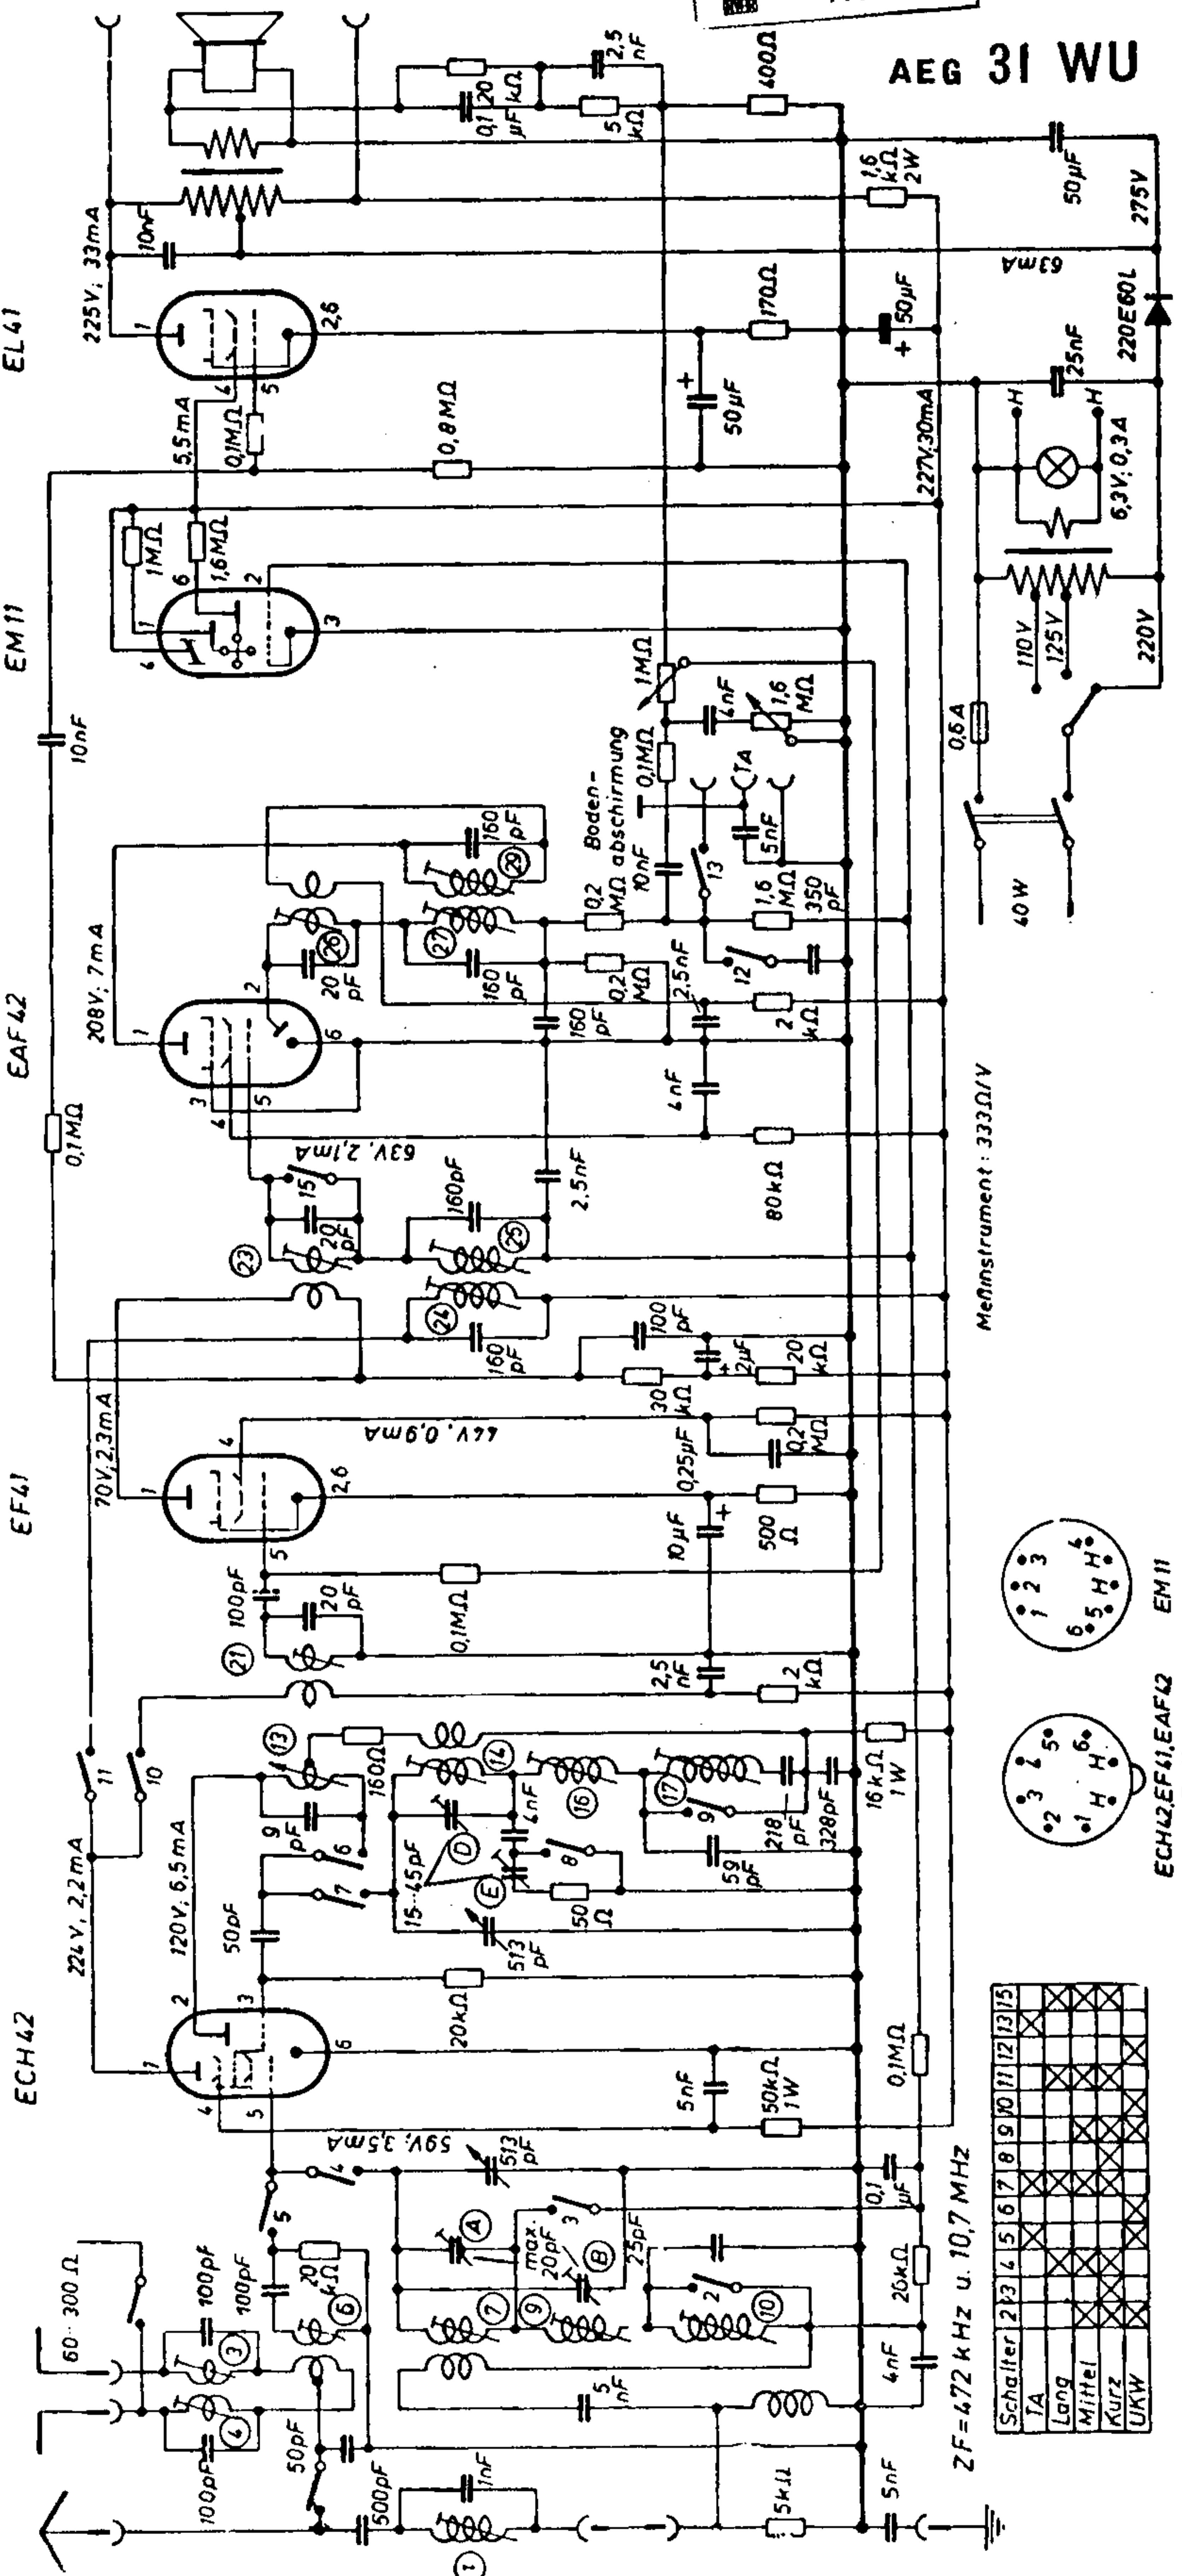

AEG 31 WU

Schalter	2	3	4	5	6	7	8	9	10	11	12	13	15
TA													
Lang													
Mittel													
Kurz													
UKW													

ECH42, EF41, EAF42 EM11
EL41
Sockelschaltungen

Meßinstrument : 333 Ω/V