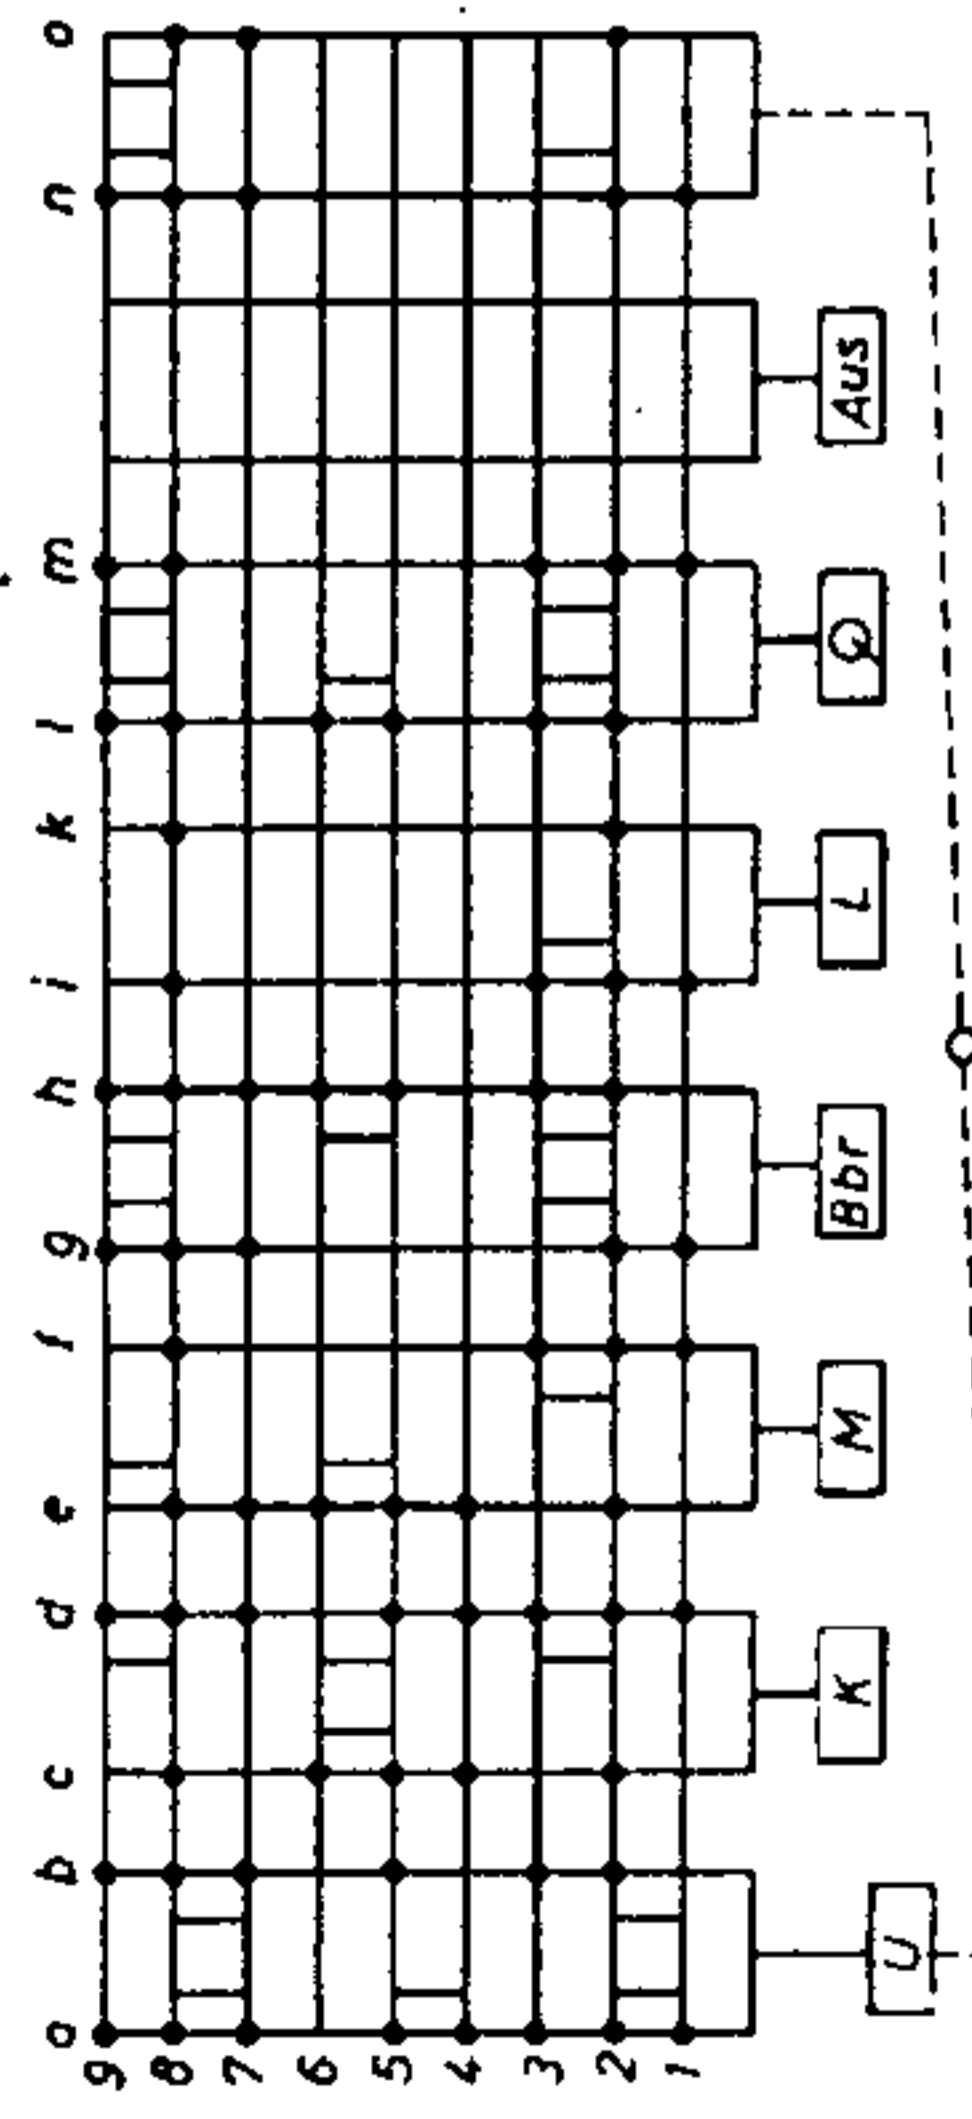

ECH81

ECC85

AEG 3074 WU

Ned. Ver. v. Historie v/d Radio

Meßinstrument: 333Ω/V (300V), Meßwerte bei UKW (Mittelwelle)

(linke Seite des Schaltbildes)

gezeichnete Schalterstellung UKW-Taste gedrückt