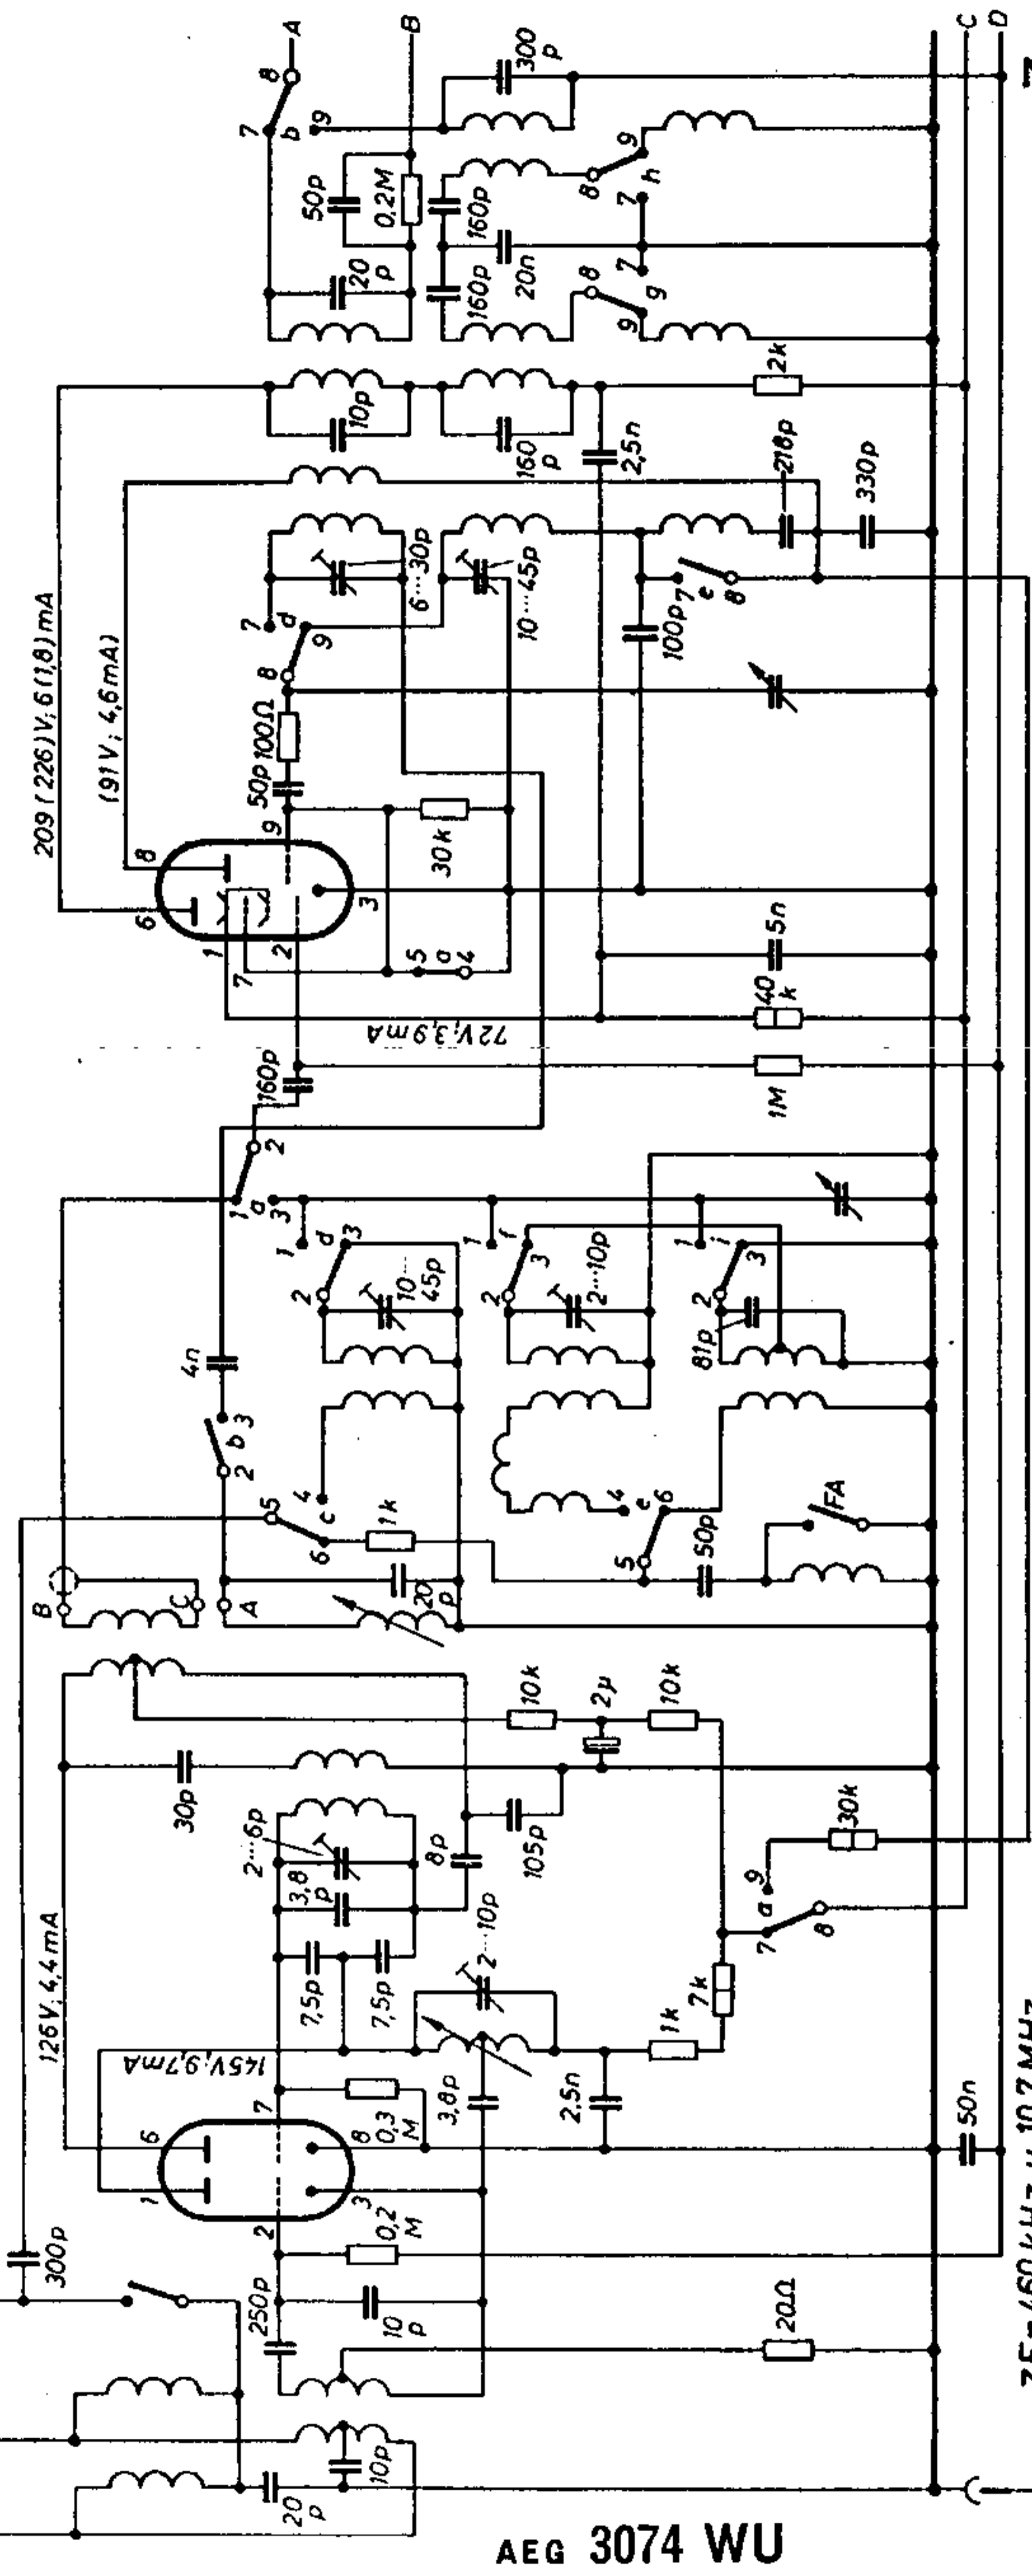

ECH81

ECC85

AEG 3074 WU

Ned. Ver. v. Historie v/d Radio

Meßinstrument: 333Ω/V (300V), Meßwerte bei UKW (Mittelwelle)

(linke Seite des Schaltbildes)

gezeichnete Schalterstellung UKW-Taste gedrückt