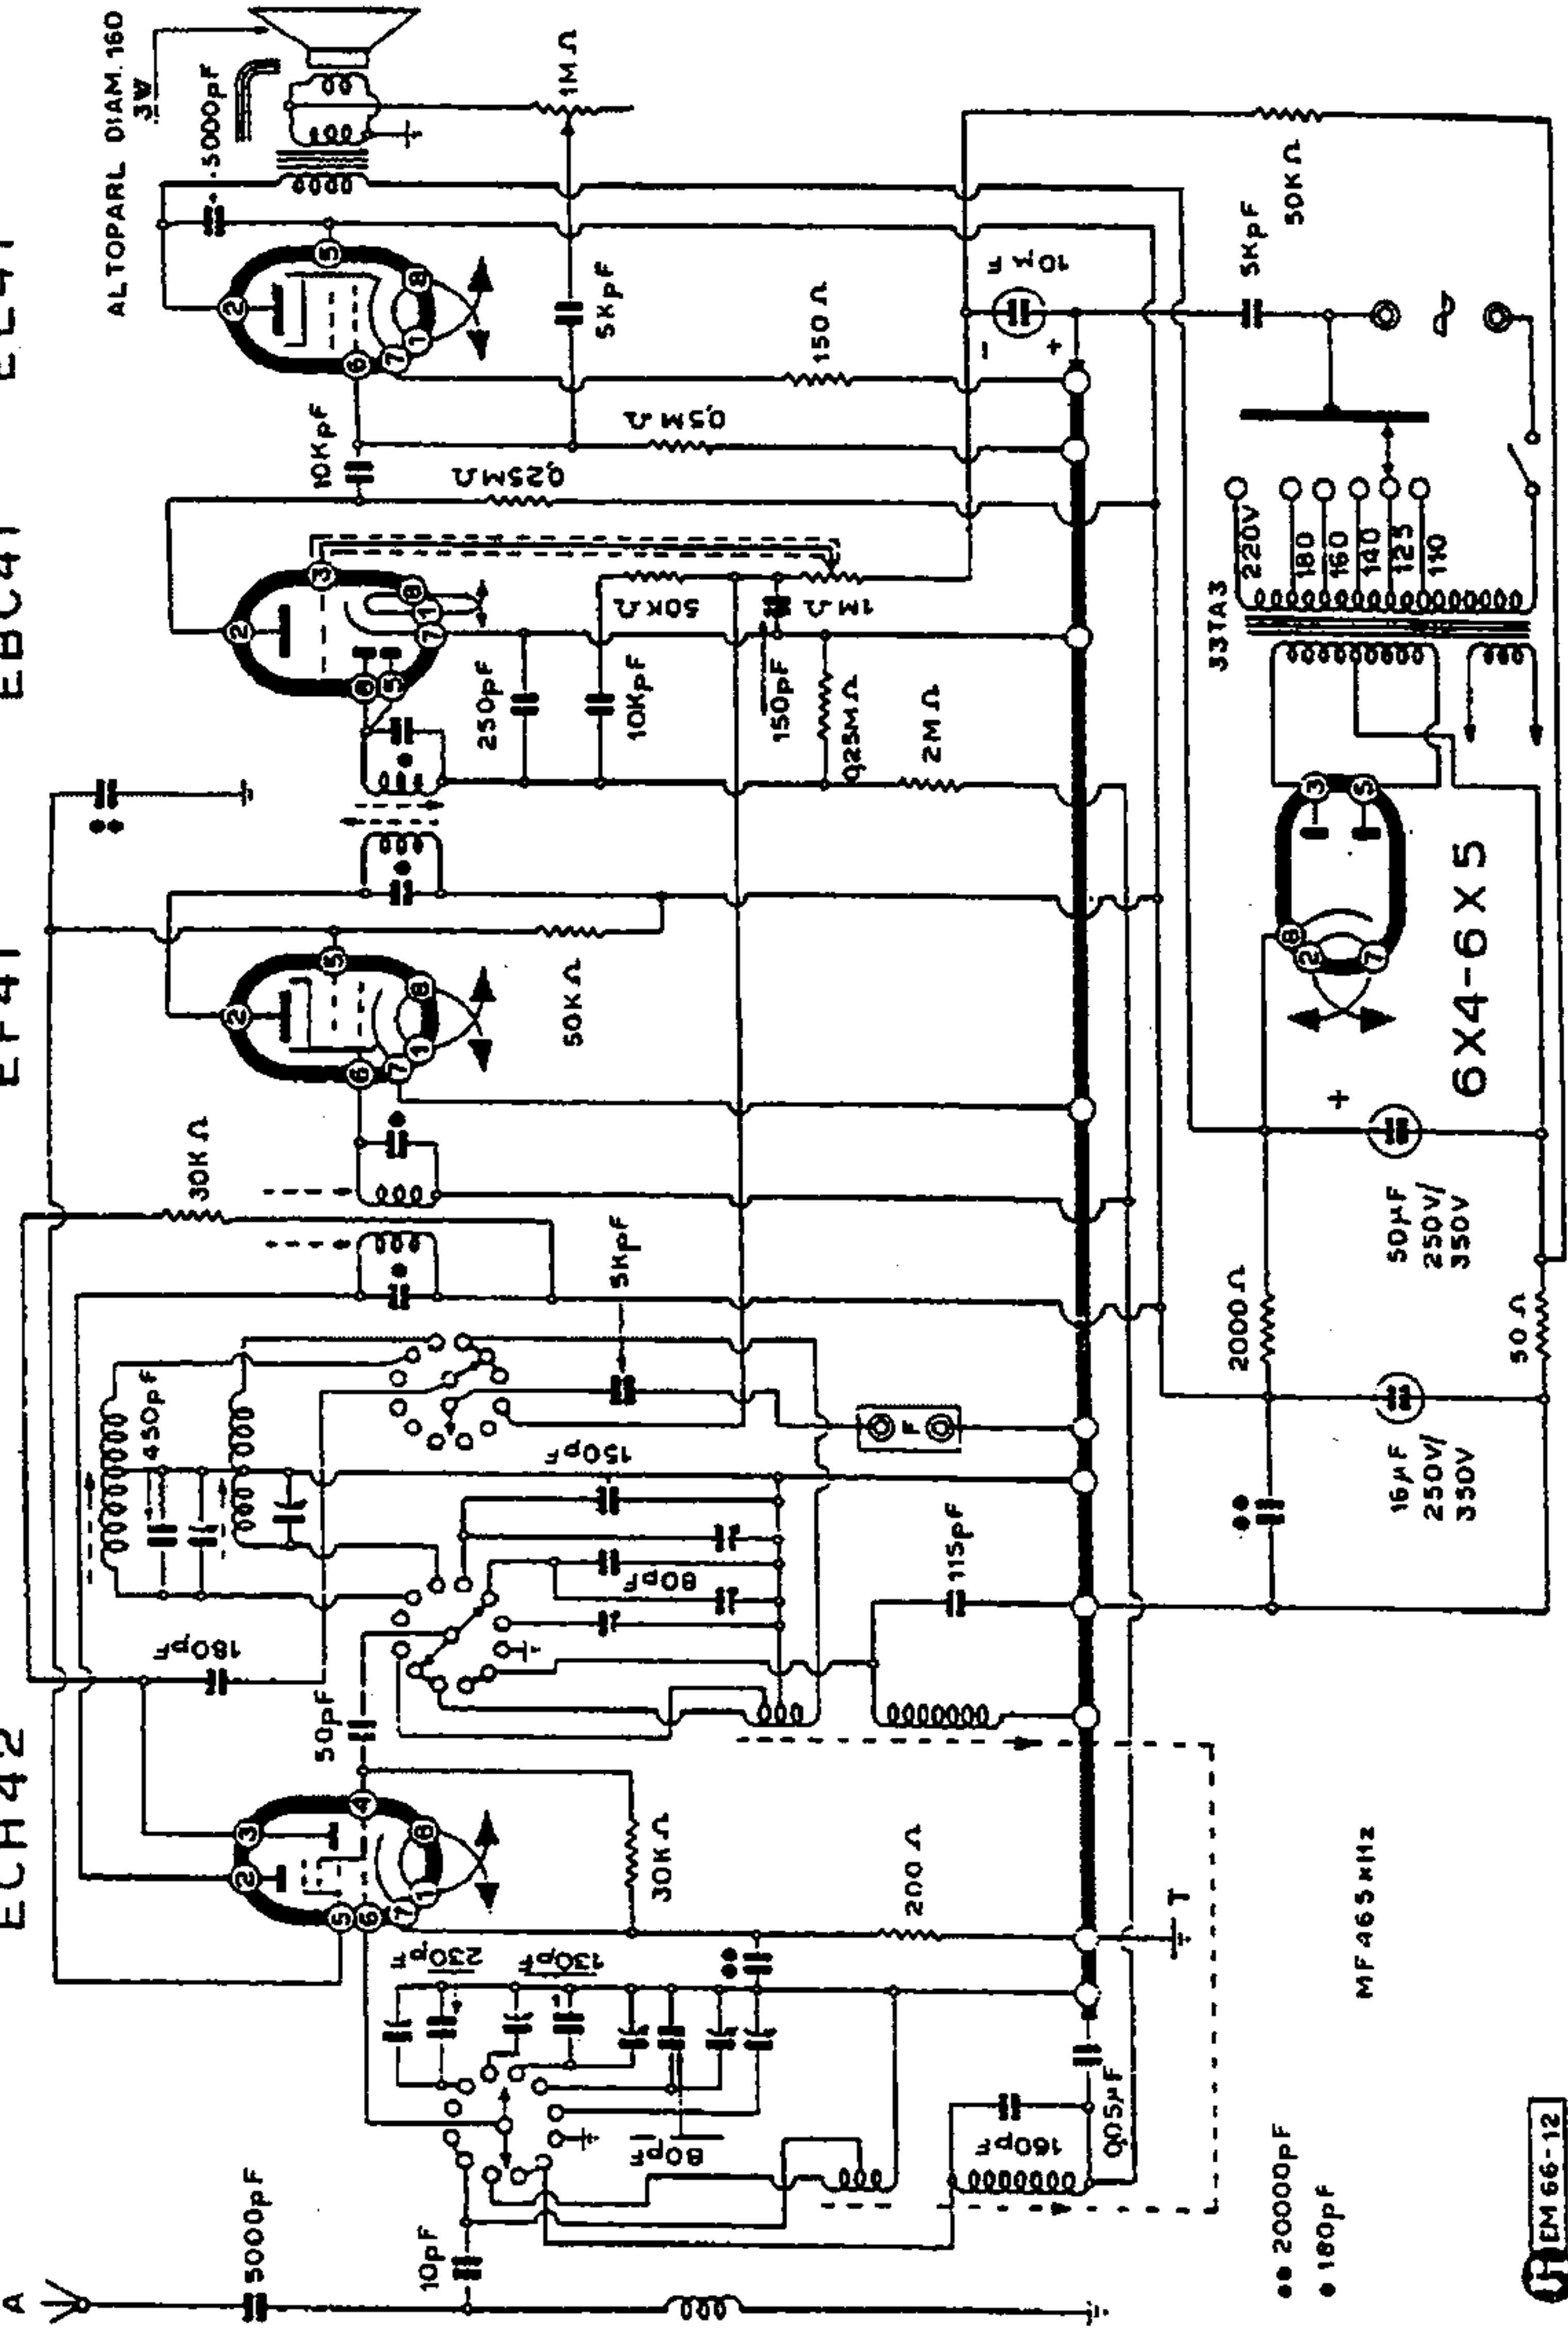

A ECH4 EF9 EBC3 EL41

•• 20000pF
• 100pF

MF 465 MHz

U166-13

ABC RADIO COSTRUZIONI - Modd. R 952 I Serie

ECH42 EF41 EBC41 EL41

●● 20000pF
● 180pF

MF 465 X 112