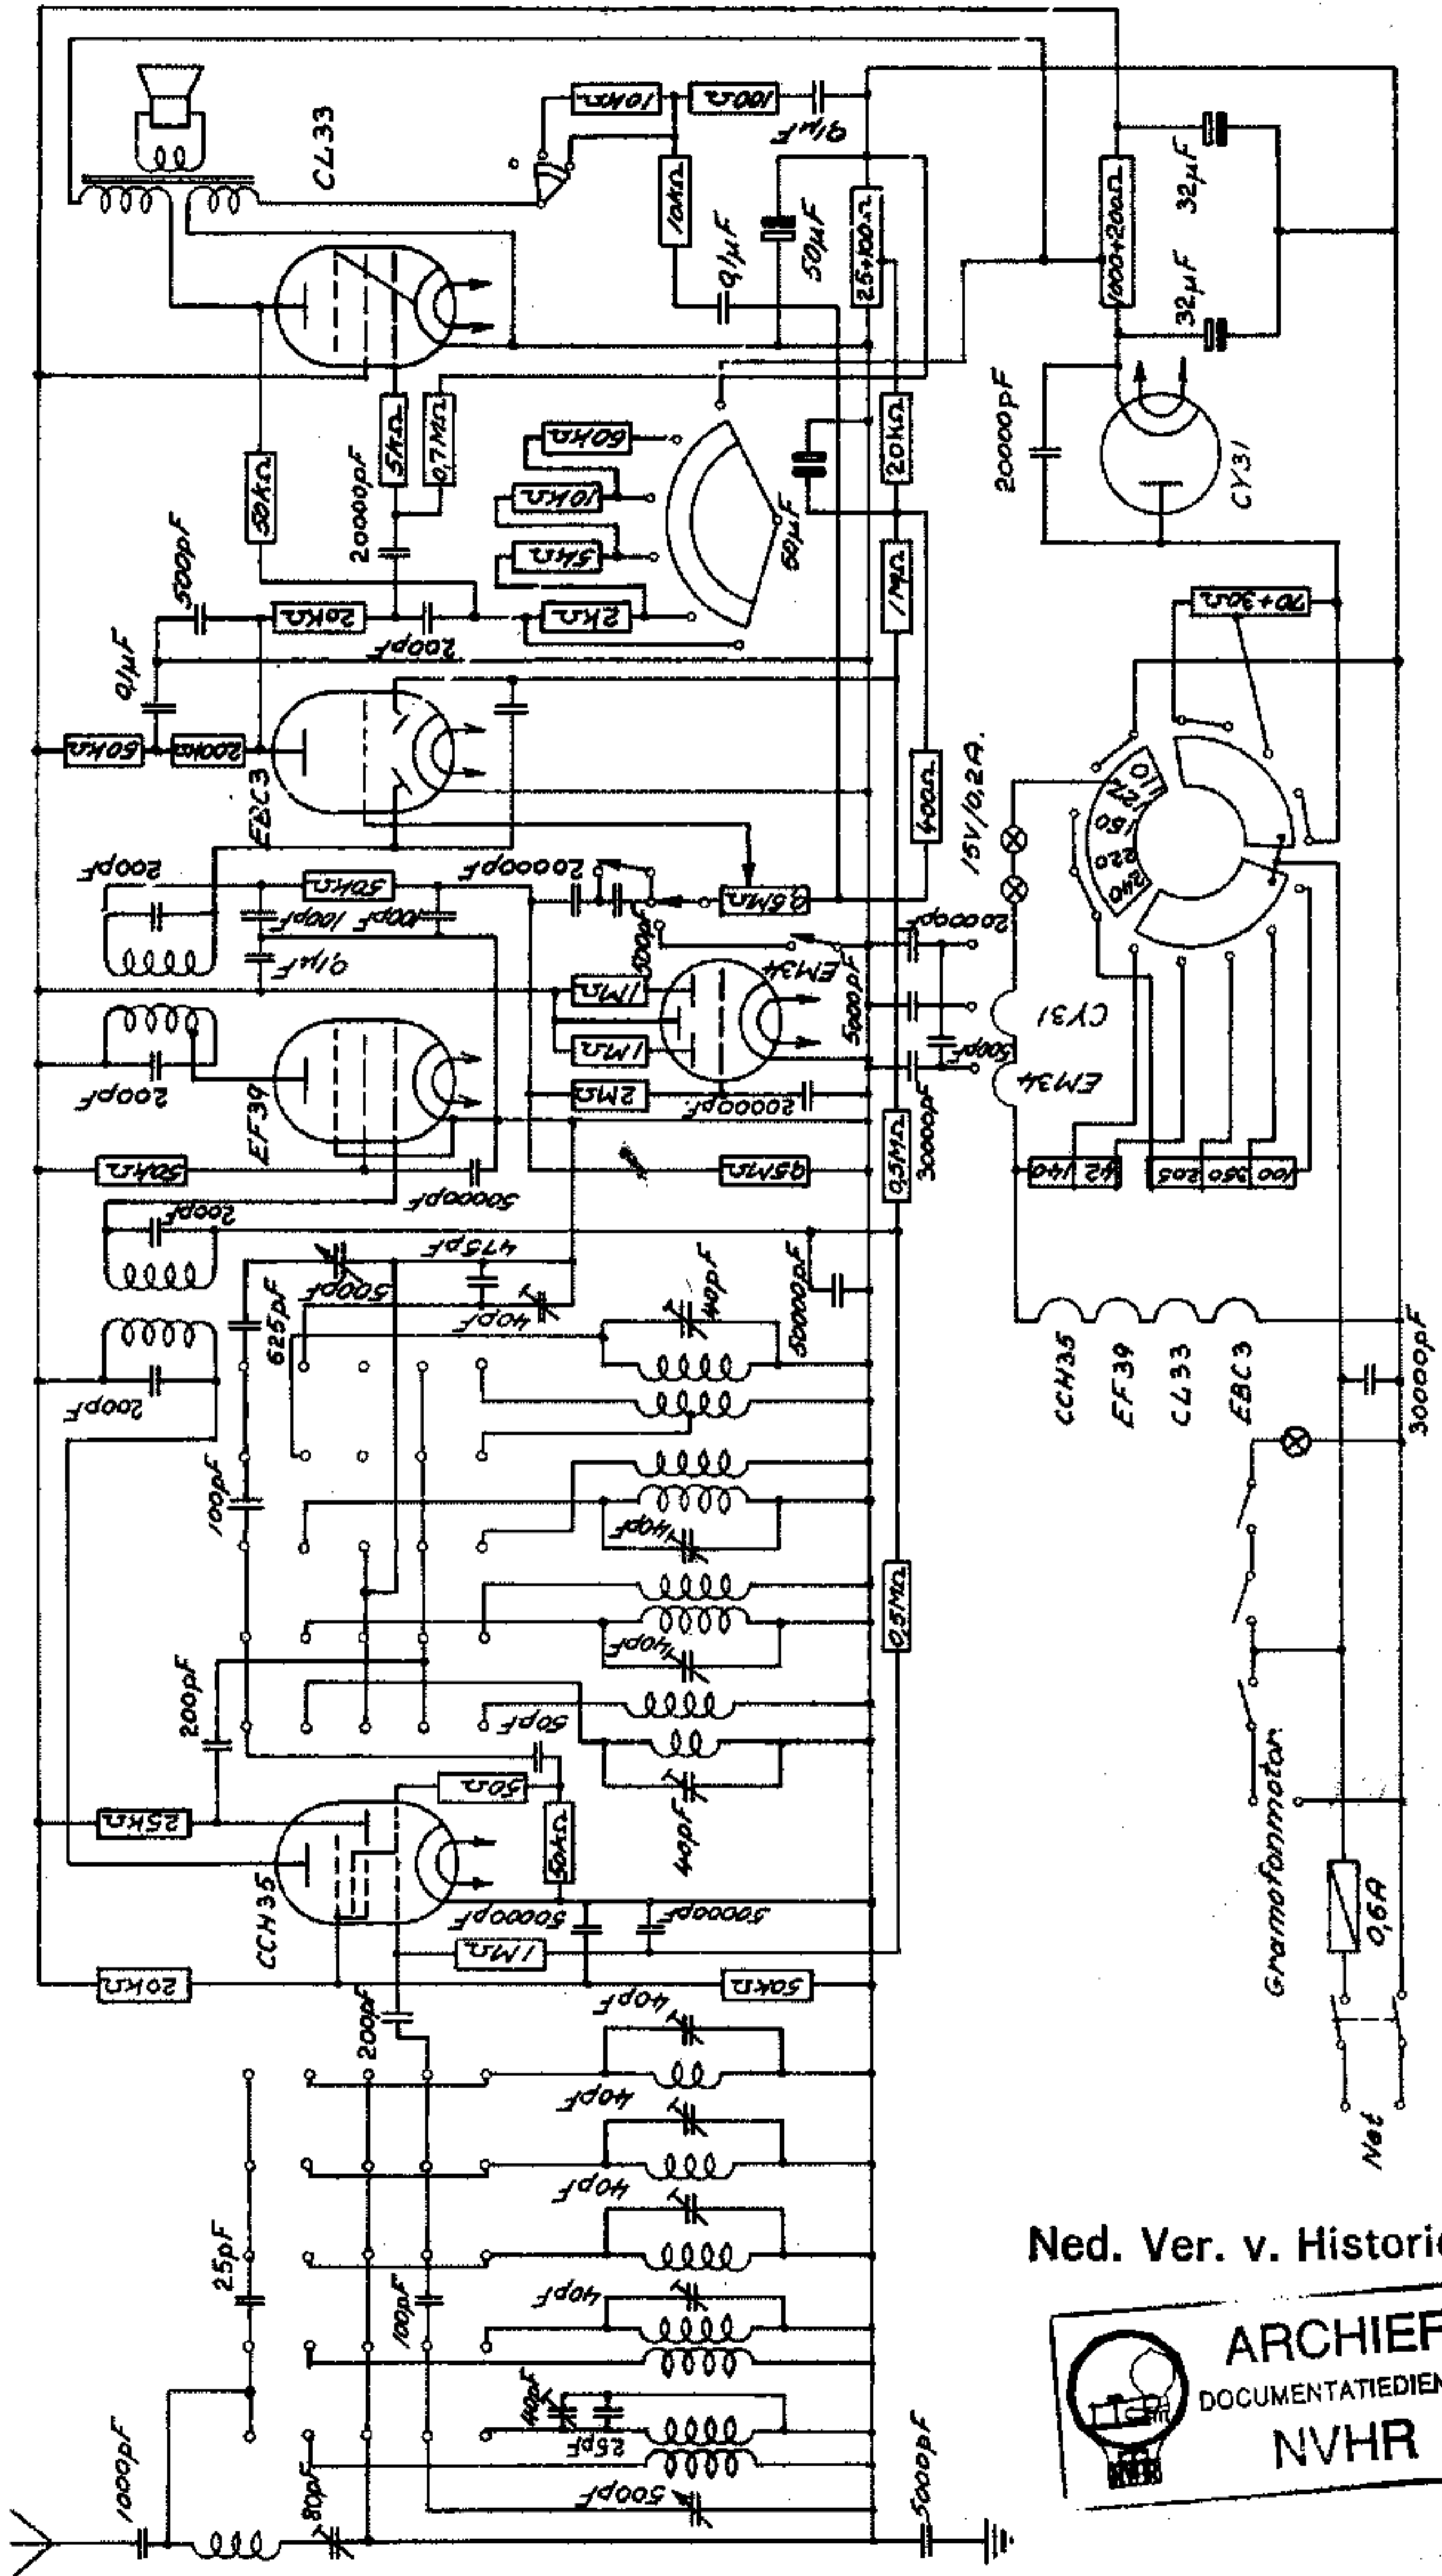

Fabr: A.A.C.
Type:
Navn: Maxim.
Aargang: 1945-46.

Rør: CCH35 EF39 EBC33 CL33 CY31
EM34

Skala: 15V/0,2A.
Sikring: 0,6A

MF: 447 KHz.
662 Mtr.

RATEHSA

DIAGRAM

NR. 663.II

Ned. Ver. v. Historie

ARCHIEF
DOCUMENTATIEDIENS
NVHR