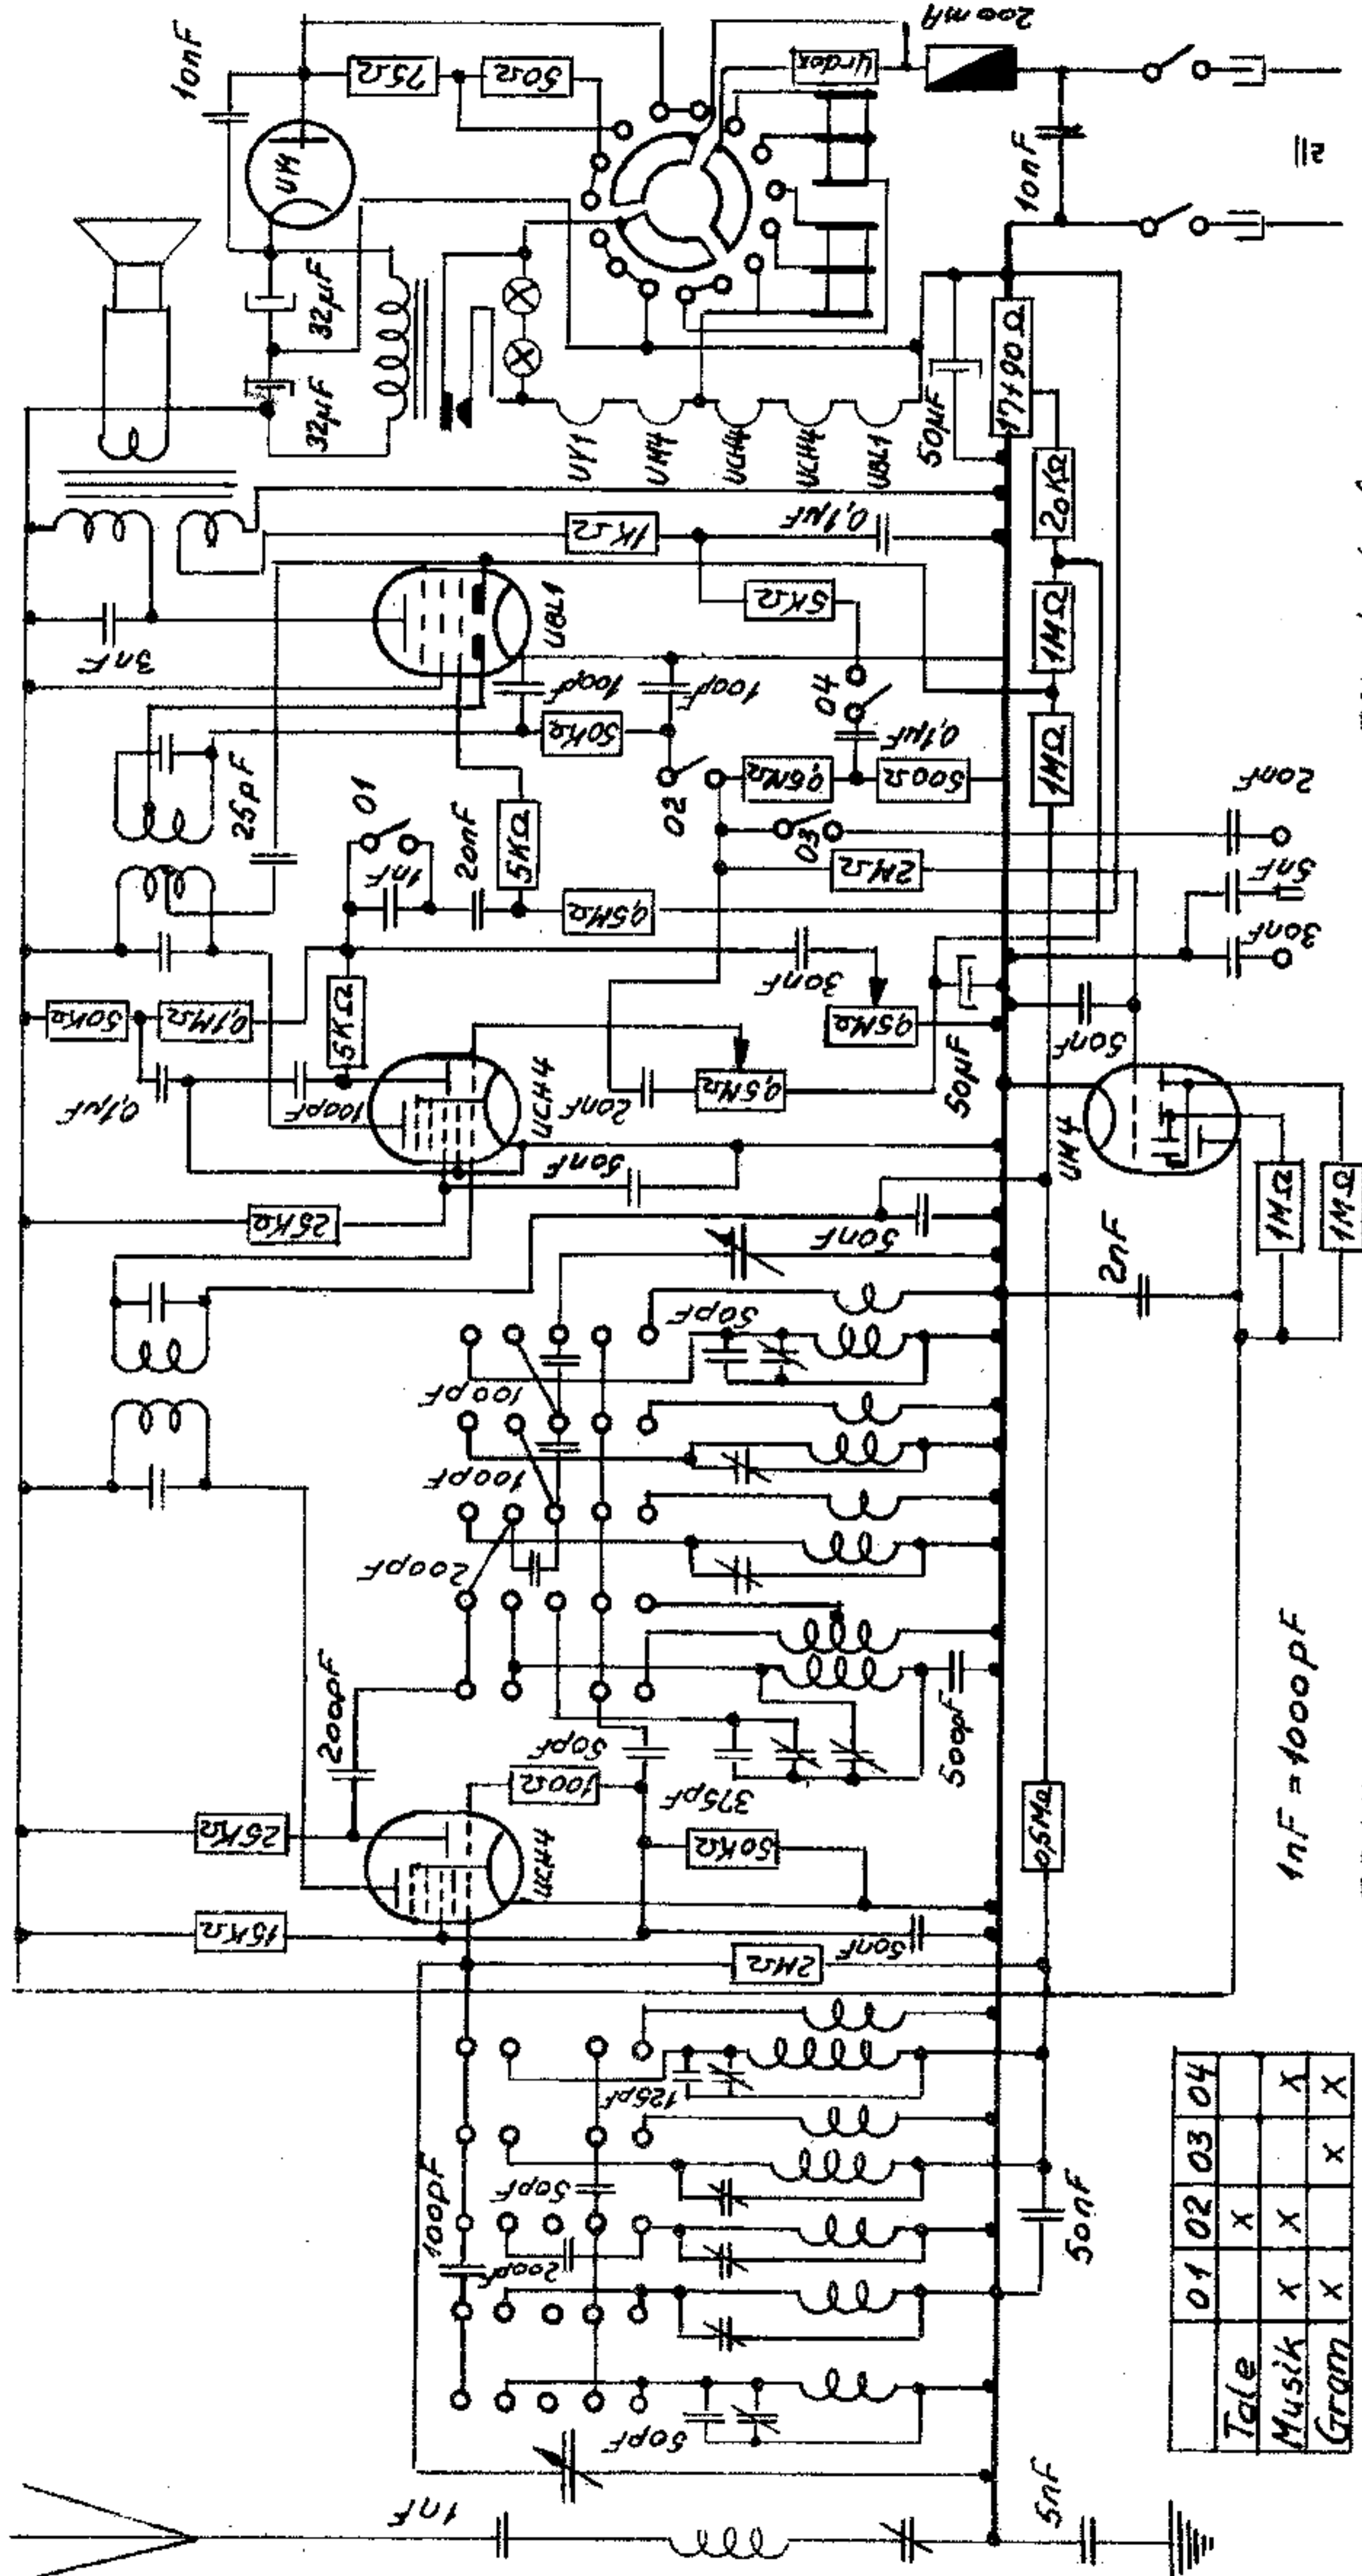

Fabr: A.A.C.

Type:

Navn: "Kaptein" 43

Aargang: 1942-43

Rør: UCH4-UCH4-UBL1-UM4-UY1

eller UCH21-UCH21-UBL21-UM4-UY21

Skala1: 2 x 18V 0,1A

Sikring: 200 mA

RATEISA

DIAGRAM

NR. 633

	01	02	03	04
Tale		X		
Musik	X	X	X	X
Gram	X	X	X	X

1nF = 1000pF

FD 44

Eftertryk forbudt